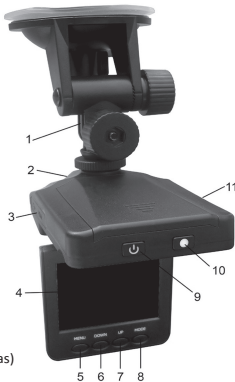

Black Box DVR camera

Model: **MM308S**
Manuaalinen

TUOTEKUVAUS

1. Kiinnitys
2. linssi
3. USB-liitin
4. Näyttö
5. MENU
- 6-7. Ylös / alas (ylös / alas)
8. Button MODE
9. On / Off-kytkin
10. Record / sulkiemen jäljempänä manuaalinen REC
(Key käyttää riippuen toimintatapa alku ja loppu tallennus, ottaa kuvia, hyväksyminen nosteen valikossa, alavalikkoon)
11. korttipaikka SD / MMC