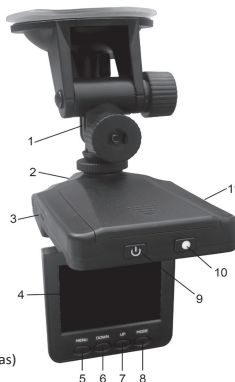

Black Box DVR camera

Model: **MM308S**
Manuaalinen

TUOTEKUVAUS

1. Kiinnitys
2. linssi
3. USB-liitin
4. Näyttö
5. MENU
- 6-7. Ylös / alas (ylös / alas)
8. Button MODE
9. On / Off-kytkin
10. Record / sulkiemen jäljempänä manuaalinen REC
(Key käyttää riippuen toimintatapa alku ja loppu tallennus, ottaa kuvia, hyväksyminen nosteen valikossa, alavalikkoon)
11. korttipaikka SD / MMC