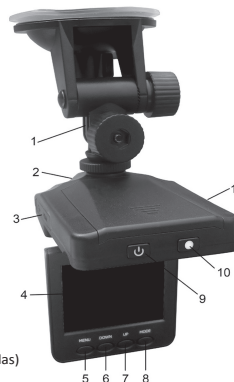

Black Box DVR camera

Model: **MM308S**
Manuaalinen

TUOTEKUVAUS

1. Kiinnitys
2. linssi
3. USB-liitin
4. Näyttö
5. MENU
- 6-7. Ylös / alas (ylös / alas)
8. Button MODE
9. On / Off-kytkin
10. Record / sulkiemen jäljempänä manuaalinen REC
(Key käyttää riippuen toimintatapa alku ja loppu tallennus, ottaa kuvia, hyväksyminen nosteen valikossa, alavalikkoon)
11. korttipaikka SD / MMC