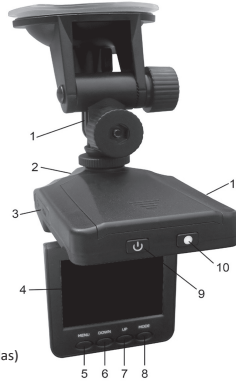

Black Box DVR camera

Model: **MM308S**
Manuaalinen

TUOTEKUVAUS

1. Kiinnitys
2. linssi
3. USB-liitin
4. Näyttö
5. MENU
- 6-7. Ylös / alas (ylös / alas)
8. Button MODE
9. On / Off-kytkin
10. Record / sulkiemen jäljempänä manuaalinen REC
(Key käyttää riippuen toimintatapa alku ja loppu tallennus, ottaa kuvia, hyväksyminen nosteen valikossa, alavalikkoon)
11. korttipaikka SD / MMC