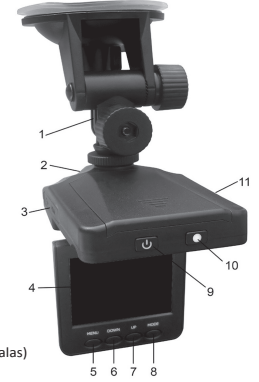

Black Box DVR camera

Model: **MM308S**
Manuaalinen

TUOTEKUVAUS

1. Kiinnitys
2. linssi
3. USB-liitin
4. Näyttö
5. MENU
- 6-7. Ylös / alas (ylös / alas)
8. Button MODE
9. On / Off-kytkin
10. Record / sulkiemen jäljempänä manuaalinen REC
(Key käyttää riippuen toimintatapa alku ja loppu tallennus, ottaa kuvia, hyväksyminen nosteen valikossa, alavalikkoon)
11. korttipaikka SD / MMC