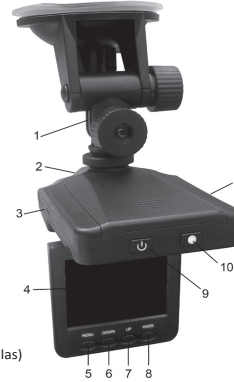

Black Box DVR camera

Model: **MM308S**
Manuaalinen

TUOTEKUVAUS

1. Kiinnitys
2. linssi
3. USB-liitin
4. Näyttö
5. MENU
- 6-7. Ylös / alas (ylös / alas)
8. Button MODE
9. On / Off-kytkin
10. Record / sulkiemen jäljempänä manuaalinen REC
(Key käyttää riippuen toimintatapa alku ja loppu tallennus, ottaa kuvia, hyväksyminen nosteen valikossa, alavalikkoon)
11. korttipaikka SD / MMC