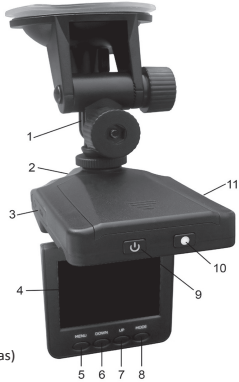

Black Box DVR camera

Model: **MM308S**
Manuaalinen

TUOTEKUVAUS

1. Kiinnitys
2. linssi
3. USB-liitin
4. Näyttö
5. MENU
- 6-7. Ylös / alas (ylös / alas)
8. Button MODE
9. On / Off-kytkin
10. Record / sulkiemen jäljempänä manuaalinen REC
(Key käyttää riippuen toimintatapa alku ja loppu tallennus, ottaa kuvia, hyväksyminen nosteen valikossa, alavalikkoon)
11. korttipaikka SD / MMC