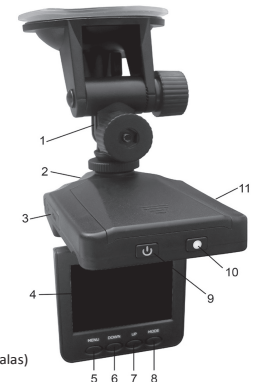

Black Box DVR camera

Model: **MM308S**
Manuaalinen

TUOTEKUVAUS

1. Kiinnitys
2. linssi
3. USB-liitin
4. Näyttö
5. MENU
- 6-7. Ylös / alas (ylös / alas)
8. Button MODE
9. On / Off-kytkin
10. Record / sulkiemen jäljempänä manuaalinen REC
(Key käyttää riippuen toimintatapa alku ja loppu tallennus, ottaa kuvia, hyväksyminen nosteen valikossa, alavalikkoon)
11. korttipaikka SD / MMC