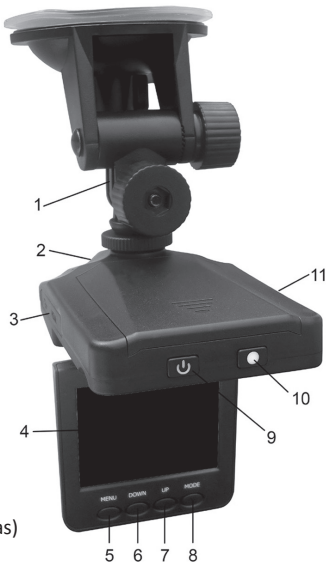

TUOTEKUVAUS

1. Kiinnitys
2. linssi
3. USB-liitin
4. Näyttö
5. MENU
- 6-7. Ylös / alas (ylös / alas)
8. Button MODE
9. On / Off-kytkin
10. Record / sulkimen jäljempänä manuaalinen REC (Key käyttää riippuen toimintatapa alku ja loppu tallennus, ottaa kuvia, hyväksyminen nosteen valikossa, alavalikkoon)
11. korttipaikka SD / MMC