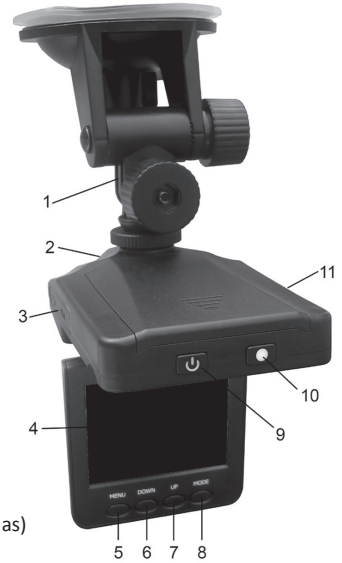

TUOTEKUVAUS

1. Kiinnitys
2. linssi
3. USB-liitin
4. Näyttö
5. MENU
- 6-7. Ylös / alas (ylös / alas)
8. Button MODE
9. On / Off-kytkin
10. Record / sulkimen jäljempänä manuaalinen REC (Key käyttää riippuen toimintatapa alku ja loppu tallennus, ottaa kuvia, hyväksyminen nosteen valikossa, alavalikkoon)
11. korttipaikka SD / MMC