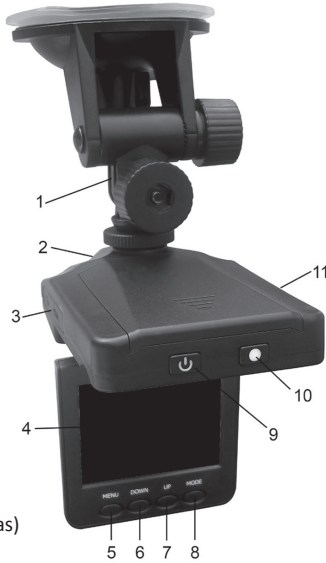

TUOTEKUVAUS

1. Kiinnitys
2. linssi
3. USB-liitin
4. Näyttö
5. MENU
- 6-7. Ylös / alas (ylös / alas)
8. Button MODE
9. On / Off-kytkin
10. Record / sulkimen jäljempänä manuaalinen REC (Key käyttää riippuen toimintatapa alku ja loppu tallennus, ottaa kuvia, hyväksyminen nosteen valikossa, alavalikkoon)
11. korttipaikka SD / MMC