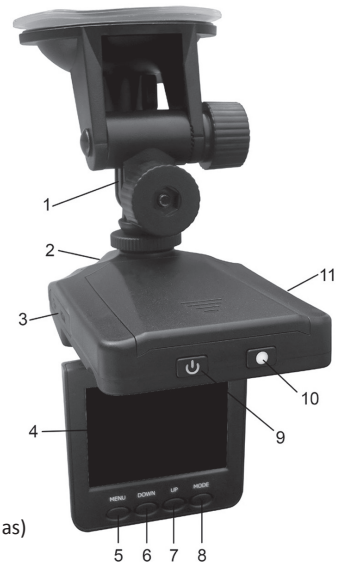

TUOTEKUVAUS

1. Kiinnitys
2. linssi
3. USB-liitin
4. Näyttö
5. MENU
- 6-7. Ylös / alas (ylös / alas)
8. Button MODE
9. On / Off-kytkin
10. Record / sulkimen jäljempänä manuaalinen REC (Key käyttää riippuen toimintatapa alku ja loppu tallennus, ottaa kuvia, hyväksyminen nosteen valikossa, alavalikkoon)
11. korttipaikka SD / MMC