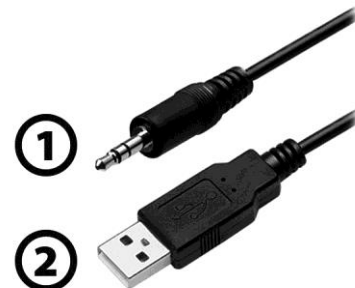

Computer Speaker

Model: SPK50
Manuaalinen

TUOTEKUVAUS

1. Liitin äänilähdettä
2. Virta USB

Computer Speaker

Model: SPK50
Manuaalinen

TUOTEKUVAUS

1. Liitin äänilähdettä
2. Virta USB