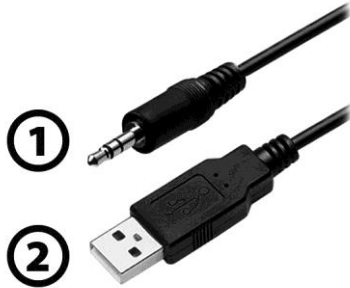

Computer Speaker

Model: SPK50
Manuaalinen

TUOTEKUVAUS

1. Liitin äänilähdettä
2. Virta USB

Computer Speaker

Model: SPK50
Manuaalinen

TUOTEKUVAUS

1. Liitin äänilähdettä
2. Virta USB