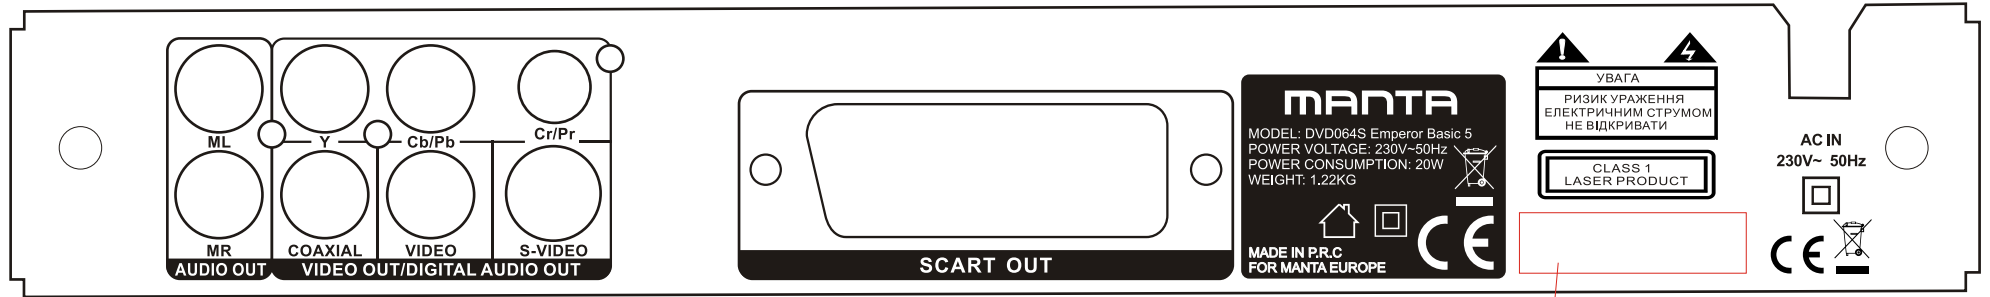

# DVD064S rear panel

Serial barcode sticker position, size:30x8mm  
流水号条形码贴纸位置]

Remark: White letters with matt black background  
哑黑色底，丝印白色

 <b>深圳市能力科技有限公司</b> 能力 YOUR TRUST SHENZHEN ABLEE ELECTRONICS CO.,LTD				比例 Scale	1:1	材质 Material	
				单位 Units	MM		
品名 Part NAME	后板	图形编码 Code No.		设计 Designed by	王强 Kenson	日期 Date	
工厂型号 Model NO.		版本 Version	V 1.0	审核 Checked by		日期 Date	
客人型号 Model NO.	DVD064S	生产单号 PO No.		批准 Approved by		日期 Date	