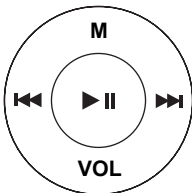

MANTA

INSTRUKCJA OBSŁUGI /
MANUAL GUIDE /
BEDIENUNGSANLEITUNG /
MANUALE UTENTE /
UŽIVATELSKÝ MANUÁL /
MANUAL DE USUARIO /
РУКОВОДСТВО ПОЛЬЗОВАТЕЛЯ

MP3 Player

MM269SX

MM269P

MM269

WŁĄCZ/WYŁĄCZ: Przesuń przycisk w pozycję ON/OFF