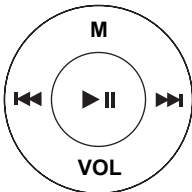

▶ Rozpocznij odtwarzanie

|| Przerwij odtwarzanie

▶▶ Krótkie wciśnięcie: Następna piosenka
Długie wciśnięcie: Przewijanie do przodu

◀◀ Krótkie wciśnięcie: Poprzednia piosenka
Długie wciśnięcie: Przewijanie do tyłu

VOL Zwiększ lub zmniejsz poziom głośności

M Wybierz tryb: Muzyka lub Ustawienia

ŁADOWANIE: Podłącz sprzęt do dowolnej ładowarki USB lub do gniazda USB w komputerze, proces ładowania trwa ok 4 godz.

EN

ON/OFF: Move switch to ON / OFF