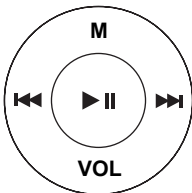

SPEGNI/ACCENDI: sposta la levetta in posizione ON / OFF

▶ Inizia riproduzione

|| Metti in pausa la riproduzione

▶▶ Click breve : Canzone successiva
Click lungo : Manda avanti la canzone

◀◀ Click breve : Canzone precedente
Click lungo : Manda indietro la canzone

VOL Aumentare o diminuire il volume

M Selezionare la musica o Impostazioni

RICARICA: Collega l'apparecchio ad un qualsiasi caricabatterie USB o alla presa USB del computer, il processo di ricarica dura circa 4 ore.