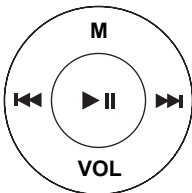

EIN / AUS: Drucktaste nach ON/OFF verstellen

▶ Wiedergabe starten

|| Anhaltetaste (Pause)

▶▶ Kurz drücken: nächstes Lied
Lang drücken: Schnellvorlauf

◀◀ Kurz drücken: vorheriges Lied
Lang drücken: Schnellrücklauf

VOL Erhöhen oder verringern Sie die Lautstärke

M Wählen Sie die Musik oder Einstellungen

LADEVORGANG: Gerät am beliebigen USB--Ladegerät oder USB-Port im PC anschließen, Dauer des Ladervorganges: ca. 4 Std.