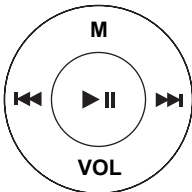

ENCENDER/APAGAR: Desplazar el botón a posición ON/OFF

▶ Iniciar reproducción

|| Detener reproducción

▶▶ Pulsación breve - Siguiete tema
Pulsación larga - Rebobinar tema hacia adelante

◀◀ Pulsación breve - Tema anterior
Pulsación larga - Rebobinar tema hacia atrás

VOL Aumentar o disminuir el volumen

M Seleccione la música o Configuración

CARGAR BATERÍA: Conectar el dispositivo a cualquier cargador USB o bien, al puerto USB del ordenador. La batería se carga durante unas 4 horas.