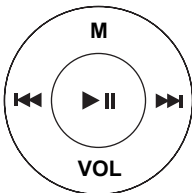

ВКЛЮЧИТЬ/ВЫКЛЮЧИТЬ: Переместите выключатель в положение ON/OFF

- Начать воспроизведение
- Прервать воспроизведение
- ▶▶ Краткое нажатие: Следующая песня
  Долгое нажатие: Перемотка песни вперед
- ◀◀ Краткое нажатие: Предыдущая песня
  Долгое нажатие: Перемотка песни вперед

VOL Увеличение или уменьшение громкости

M Выберите музыку или Настройки

ЗАРЯДКА: Подключите устройство к любому зарядному устройству USB или в порт USB на компьютере; процесс зарядки длится ок. 4 часов.