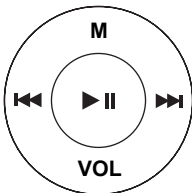

# MANTA

INSTRUKCJA OBSŁUGI /  
MANUAL GUIDE /  
BEDIENUNGSANLEITUNG /  
MANUALE UTENTE /  
UŽIVATELSKÝ MANUÁL /  
MANUAL DE USUARIO /  
РУКОВОДСТВО ПОЛЬЗОВАТЕЛЯ

MP3 Player  
**MM280**

**WŁĄCZ/WYŁĄCZ:** Przesuń suwak w pozycję ON/OFF