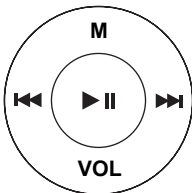

ZAPNOUT/VYPNOUT: Přesuňte tlačítko do polohy ON/OFF

▶ Začít s přehráváním

|| Přerušit přehrávání

▶▶ Krátké stisknutí: Následující skladba
Dlouhé stisknutí: Přetáčení skladby dopředu

◀◀ Krátké stisknutí: Předchozí skladba
Dlouhé stisknutí: Přetáčení skladby dozadu

VOL Zvýšení nebo snížení hlasitosti

M Vyberte hudbu nebo Nastavení

NABÍJENÍ: Připojte zařízení k libovolné USB nabíječce nebo k USB konektoru na počítači, proces nabíjení trvá cca 4 hod.