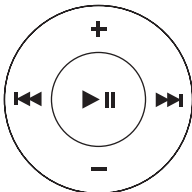

MANTA

INSTRUKCJA OBSŁUGI /
MANUAL GUIDE /
BEDIENUNGSANLEITUNG /
MANUALE UTENTE /
UŽIVATELSKÝ MANUÁL /
MANUAL DE USUARIO /
РУКОВОДСТВО ПОЛЬЗОВАТЕЛЯ

MP3 Player
MP3SLIM 4SL/4BK

- ▶ || Rozpocznij / Przerwij odtwarzanie
Długie wciśnięcie: Włącz / Wyłącz
- ▶▶ Krótkie wciśnięcie: Następna piosenka
Długie wciśnięcie: Przewijanie do przodu
- ◀◀ Krótkie wciśnięcie: Poprzednia piosenka
Długie wciśnięcie: Przewijanie do tyłu
- + Zwiększ poziom głośności
- Zmniejsz poziom głośności