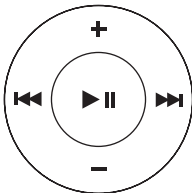

- || Start / stop riproduzione
  Pressione lunga: Attivate / disattivate
- ▶▶ Click breve : Canzone successiva
  Click lungo : Manda avanti la canzone
- ◀◀ Click breve : Canzone precedente
  Click lungo : Manda indietro la canzone
- + Aumenta il livello del volume
- Diminuisce il livello del volume

RICARICA: Collega l'apparecchio ad un qualsiasi caricabatterie USB o alla presa USB del computer, il processo di ricarica dura circa 4 ore.