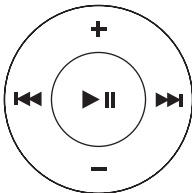

- || Старт / Стоп воспроизведения
  Длительное нажатие: Включение / выключение
- ▶▶ Краткое нажатие: Следующая песня
  Долгое нажатие: Перемотка песни вперед
- ◀◀ Краткое нажатие: Предыдущая песня
  Долгое нажатие: Перемотка песни назад
- + Увеличить уровень громкости
- Уменьшить уровень громкости

ЗАРЯДКА: Подключите устройство к любому зарядному устройству USB или в порт USB на компьютере; процесс зарядки длится ок. 4 часов.