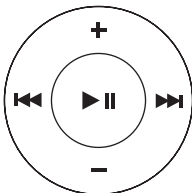

- || Start / Stop přehrávání
  Dlouhé stisknutí: zapnutí / vypnutí
- ▶▶ Krátké stisknutí: Následující skladba
  Dlouhé stisknutí: Přetáčení skladby dopředu
- ◀◀ Krátké stisknutí: Předchozí skladba
  Dlouhé stisknutí: Přetáčení skladby dozadu
- + Navýšit úroveň hlasitosti
- Snížit úroveň hlasitosti

NABÍJENÍ: Připojte zařízení k libovolné USB nabíječce nebo k USB konektoru na počítači, proces nabíjení trvá cca 4 hod.