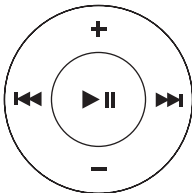

- || Start / Stop playback
  Long press: Turn ON / OFF
- ▶▶ Short press: Next song
  Long press: Fast forward
- ◀◀ Short press: Previous song
  Long press: Fast rewind
- + Increase the volume level
- Reduce the volume level

CHARGING: Connect the device to any USB charger or a USB slot in the computer, the charging process takes about 4 hours.