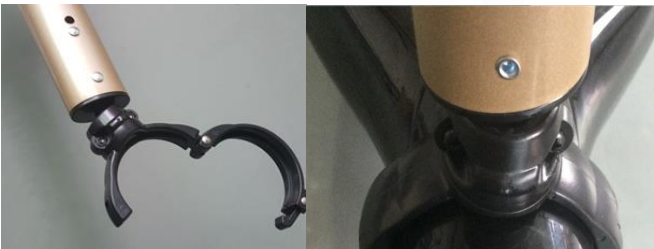

Návod k obsluze

Инструкция использования

**Cechy:**

- Uchwyt pasuje do każdej deski od 6,5" do 10"
- Bardzo łatwy montaż
- Ułatwia jazdę na desce oraz zachowanie równowagi.
- Materiał: stop aluminium + ABS Materiał
- Czarny kolor

**Montaż:**

- Rozłóż rączkę do maksymalnego położenia
- Zapnij uchwyt na przegubie deski

**Features:**

- Holder suitable for each board from 6.5 "to 10"
- Very easy to install
- Facilitates skateboarding and balance.
- Material: aluminum alloy + ABS material
- Black Colour

**Montage:**

- Extend the handle to the maximal position
- Fasten the grip on his wrist boards

**Features:**

- Halter geeignet für jedes Brett von 6,5 " bis 10"
- Sehr einfach zu installieren
- Erleichtert Skateboarden und Balance
- Material: Aluminium-Legierung + ABS-Material
- Farbe schwarz

**Installation:**

- Erweitern Sie den Griff in die maximale Position
- Befestigen Sie den Griff an seinem Handgelenk Platten

**Características:**

- Titular adecuado para cada tablero de 6,5 "a 10"
- Muy fácil de instalar
- Facilita el andar y el equilibrio.
- Material: material de la aleación de aluminio + ABS
- Color Negro