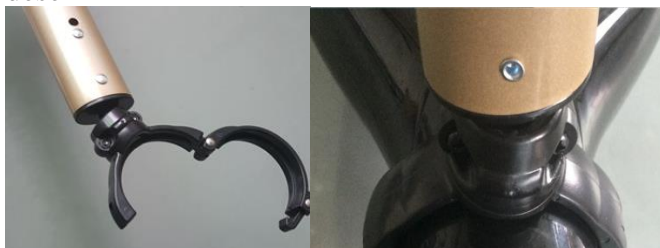

**Instalación:**

- Extender el mango a la posición máxima
- Fijar el control sobre sus tablas de muñeca

**Caratteristiche:**

- Supporto adatto per ogni scheda da 6,5 "a 10"
- Molto facile da installare
- Facilita skateboard e l'equilibrio.
- Materiale: materiale in lega di alluminio + ABS
- Colore nero

## Vlastnosti:

- Držák vhodný pro každé desce od 6,5 "až 10"
- Velmi snadná instalace
- Uspadňuje skateboardu a rovnováhu.
- Materiál: hliníková slitina + ABS materiál
- Černá barva

## Instalace:

- Rozšířit páku do maximální polohy
- Připevněte přílnavost na zápěstí

desek

**Особенности игры:**

- Держатель подходит для каждой платы от 6,5 "до 10"
- Очень прост в установке
- Облегчает скейтбординг и баланс.
- Материал: алюминиевый сплав + ABS материал
- Черный цвет