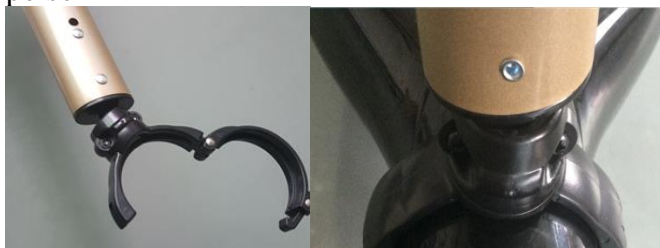

**Montage:**

- Extend the handle to the maximal position
- Fasten the grip on his wrist boards

**Features:**

- Halter geeignet für jedes Brett von 6,5 " bis 10"
- Sehr einfach zu installieren
- Erleichtert Skateboarden und Balance
- Material: Aluminium-Legierung + ABS-Material
- Farbe schwarz

**Installation:**

- Erweitern Sie den Griff in die maximale Position
- Befestigen Sie den Griff an seinem Handgelenk Platten

**Características:**

- Titular adecuado para cada tablero de 6,5 "a 10"
- Muy fácil de instalar
- Facilita el andar y el equilibrio.
- Material: material de la aleación de aluminio + ABS
- Color Negro

**Instalación:**

- Extender el mango a la posición máxima
- Fijar el control sobre sus tablas de muñeca

**Caratteristiche:**

- Supporto adatto per ogni scheda da 6,5 "a 10"
- Molto facile da installare
- Facilita skateboard e l'equilibrio.
- Materiale: materiale in lega di alluminio + ABS
- Colore nero

**Installazione:**

- Estendere la maniglia in posizione di massima
- Fissare la presa sulle sue tavole da

polso