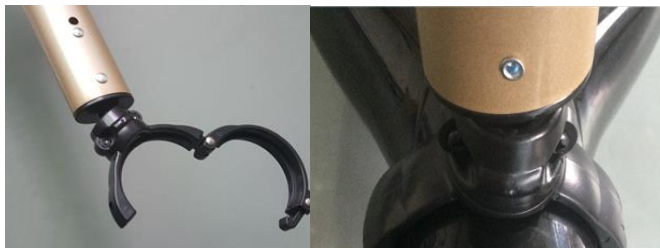

Návod k obsluze

Инструкция использования

**Cechy:**

- Uchwyt pasuje do każdej deski od 6,5" do 10"
- Bardzo łatwy montaż
- Ułatwia jazdę na desce oraz zachowanie równowagi.
- Materiał: stop aluminium + ABS Materiał
- Czarny kolor

**Montaż:**

- Rozłóż rączkę do maksymalnego położenia
- Zapnij uchwyt na przegubie deski

**Features:**

- Holder suitable for each board from 6.5 "to 10"
- Very easy to install
- Facilitates skateboarding and balance.
- Material: aluminum alloy + ABS material
- Black Colour

**Montage:**

- Extend the handle to the maximal position
- Fasten the grip on his wrist boards

**Features:**

- Halter geeignet für jedes Brett von 6,5 " bis 10"
- Sehr einfach zu installieren
- Erleichtert Skateboarden und Balance
- Material: Aluminium-Legierung + ABS-Material
- Farbe schwarz

**Installation:**

- Erweitern Sie den Griff in die maximale Position
- Befestigen Sie den Griff an seinem Handgelenk Platten

**Características:**

- Titular adecuado para cada tablero de 6,5 "a 10"
- Muy fácil de instalar
- Facilita el andar y el equilibrio.
- Material: material de la aleación de aluminio + ABS
- Color Negro