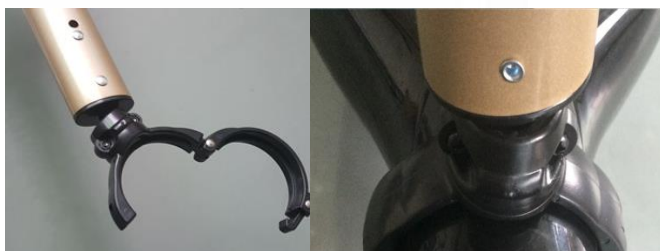

Установка:

- Продлить ручку в положение максимального
- Закрепить захват на его запястье доскамидсек